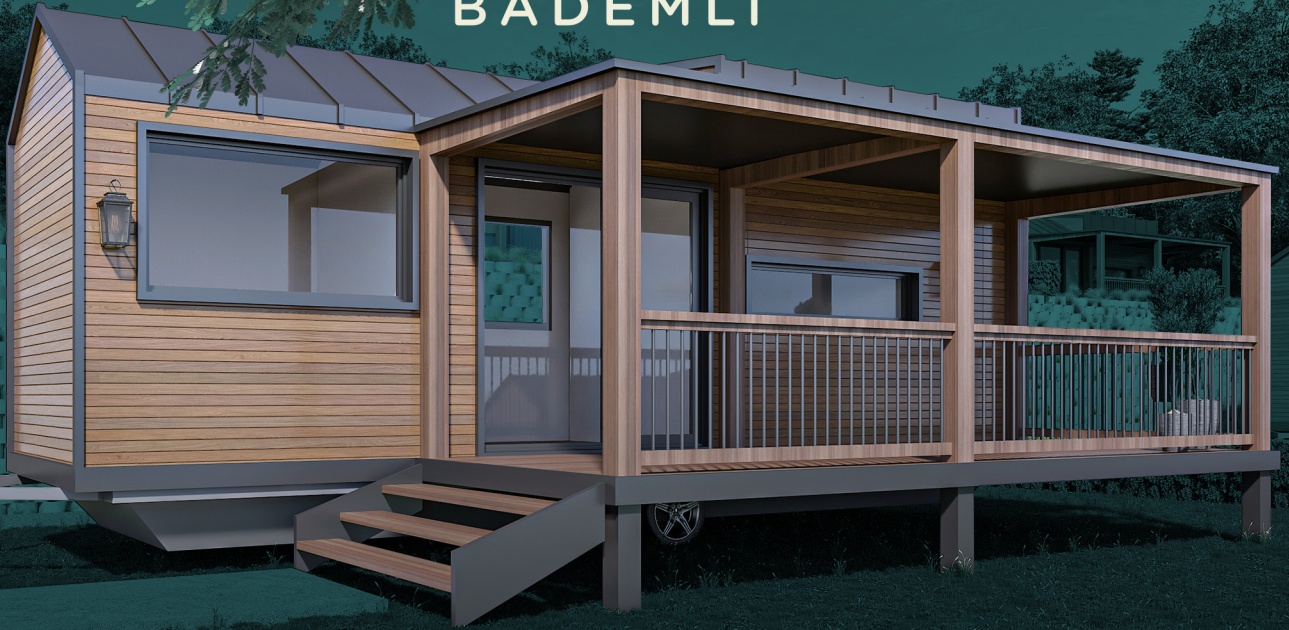

NEVA

BADEMLİ