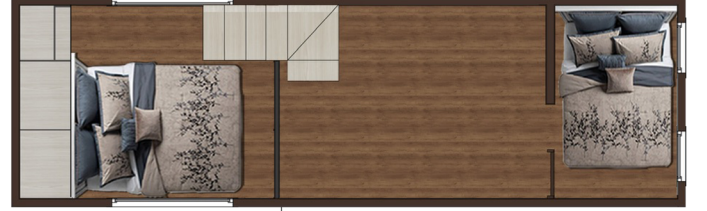

Üst Kat Planı